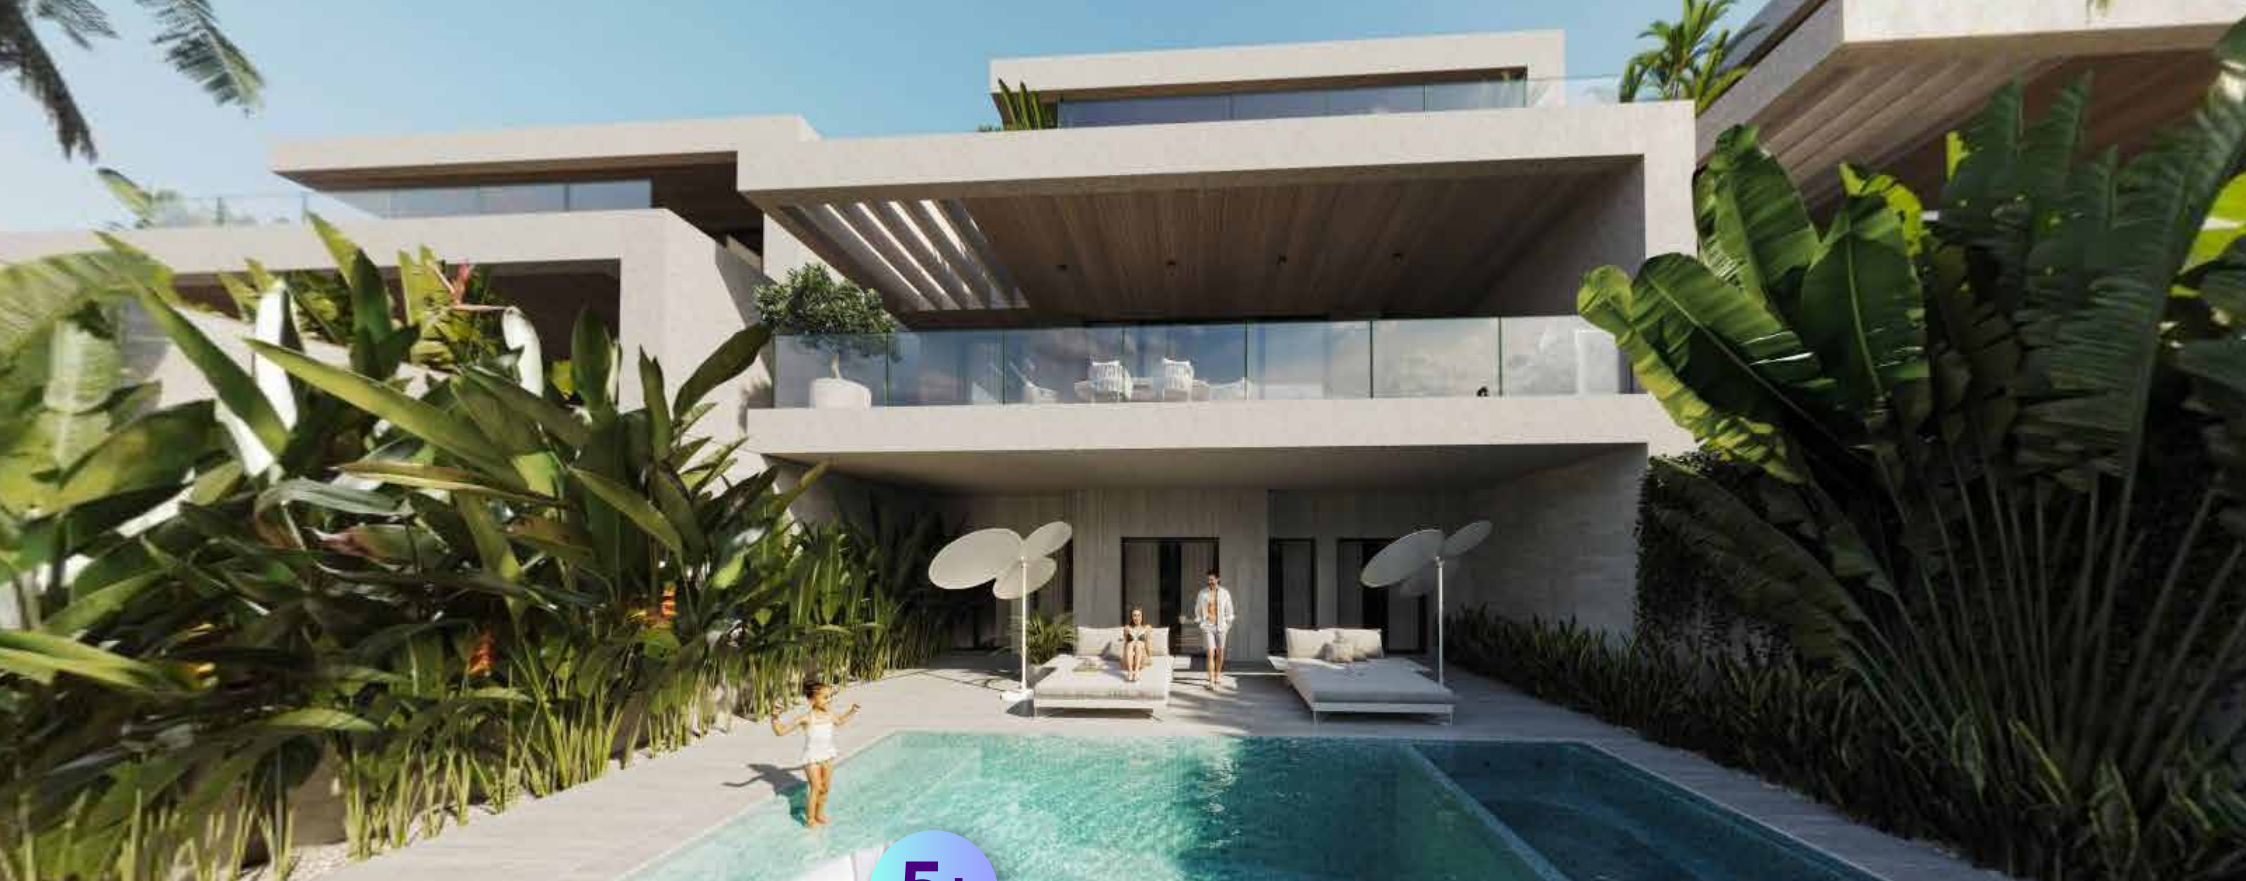

MUTTI
FAMILY VILLAS

КЛУБНЫЙ
КОМПЛЕКС
ВИЛЛ

AZURE

Виллы Azure – роскошные виллы с 5+ спальнями, гостевым домом*, кабинетом, кладовой на кухне и потрясающим видом с входом с парковки

- Площадь участка.....512-580 м2
- Площадь застройки.....615-750 м2
- Общая жилая пл. (AirCon).....289-344 м2
- Гостевой дом*.....74.54 м2
- Спальни.....5+
- Ванные.....5
- Кабинет.....+
- Крытый паркинг..... на 3 авто + байки
- Бассейн и Джакузи.....4x10 м

*исключение виллы №7 & №8.

ВИЛЛА AZURE

ВИЛЛА AZURE

5+
СПАЛЕН

Откройте для себя Виллу Azure - трехуровневый роскошный особняк с частным гостевым домом для ваших гостей или няни. Расслабьтесь у собственного бассейна и джакузи или устройте пиршество в зоне барбекю. С захватывающим видом на море и горы, открывающимся с верхних этажей, Вилла Azure представляет наш самый премиальный уровень жизни.